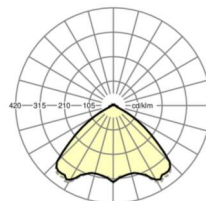

Механика

цвет корпуса	черный RAL 9005
размеры (LxWxH/ДxН)	1531mm x 55mm x 37mm
вес (нетто)	1.9kg
Вид монтажа	сборка трековых систем, световая структура

DEEP-LINK

<https://www.regiolux.de/ru/article/19480004024>

Ссылка	LED 6000lm 840
ηLB	100 %
Φ ↓/↑	98 % / 2 %
UGR поп./вдоль	22.1 / 22.5

размеры

L	1531 mm	Длина
B	55 mm	Ширина
H	37 mm	Высота